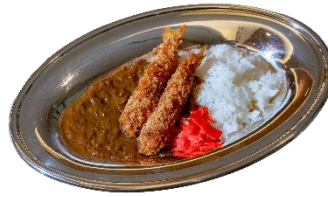

Food & Drink MENU

11:00A.M.~5:00P.M. (L.O. 4:00P.M.)

- チキンタルタルバーガー ¥1,400
  Chicken Tartar Burger
- 国産牛チーズバーガー ¥2,600
  Japanese Beef Cheese Burger
- 国産牛ダブルチーズバーガー ¥4,500
  Japanese Beef Double Cheese Burger

NOODLE

- 温or冷ぶっかけきつねうどん ¥1,000
  きつね揚げ、おろし生姜、七味唐辛子、小口葱、刻み海苔
  Udon noodles topped with sweet fried tofu (Hot or Cold)
  Sweet Fried Tofu, Chopped Green Onions, Shredded Seaweed, Grated Ginger, Shichimi Chili Pepper

COLD SELECTION

- 生ハムフローズンフルーツ、チーズのサラダ ¥1,400
  Prosciutto, Frozen Fruit & Cheese Salad
- フローズンフルーツカップ ¥1,100
  (マンゴー または パイナップル)
  Frozen Fruit Cup (Mango or Pineapple)
- フローズンフルーツカップ ¥1,400
  マンゴー&パイナップル ミックス
  Frozen Fruit Cup (Mango & Pineapple)
- アサイーボールジュース ¥1,600
  Acai Bowl Juice

CURRY

- カレーライス ¥1,200
  Curry Rice
- 豚ロースカツカレー ¥2,000
  Pork Cutlet Curry
- 海老フライカレー ¥2,000
  Fried Shrimp Curry

FRIED FOODS SELECTION

- フレンチフライ 各1品 Each ¥800
  French Fries 2品で 2 Items ¥1,500
  3品で 3 Items ¥2,000
  4品で 4 Items ¥2,400
- オニオンリング 3品で 3 Items ¥2,000
  4品で 4 Items ¥2,400
- フライドチキン
  Fried Chicken
- ミニアメリカンドッグ
  Mini Corn Dogs

選ぶほどお得!
Bundle Price

Pancakes

全ての料金には税金と13%のサービス料が含まれております。写真はイメージです。
特定原材料8品目アレルギー (えび・かに・くるみ・小麦・そば・卵・乳・落花生) をお持ちのお客さまは、スタッフまでお申し出ください。

All prices are including tax and 13% service charge.

Please let our staff know if you are allergic to any of the eight specified allergenic ingredients (shrimp, crab, walnut, wheat, buckwheat, egg, milk, peanut).