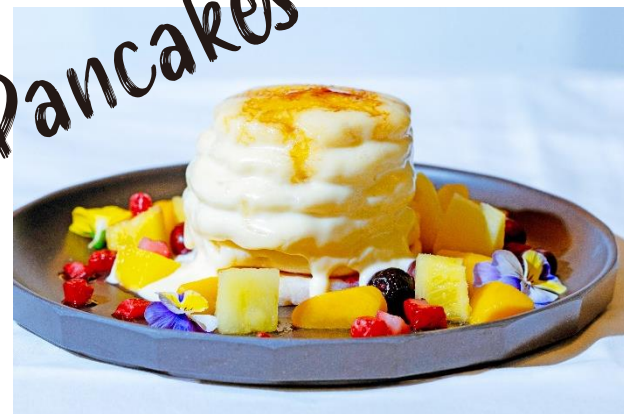

パンケーキブリュレ ¥2,000
Pancake Brulee

全ての料金には税金と13%のサービス料が含まれております。写真はイメージです。
特定原材料8品目アレルギー (えび・かに・くるみ・小麦・そば・卵・乳・落花生) をお持ちのお客さまは、スタッフまでお申し出ください。

All prices are including tax and 13% service charge.

Please let our staff know if you are allergic to any of the eight specified allergenic ingredients (shrimp, crab, walnut, wheat, buckwheat, egg, milk, peanut).